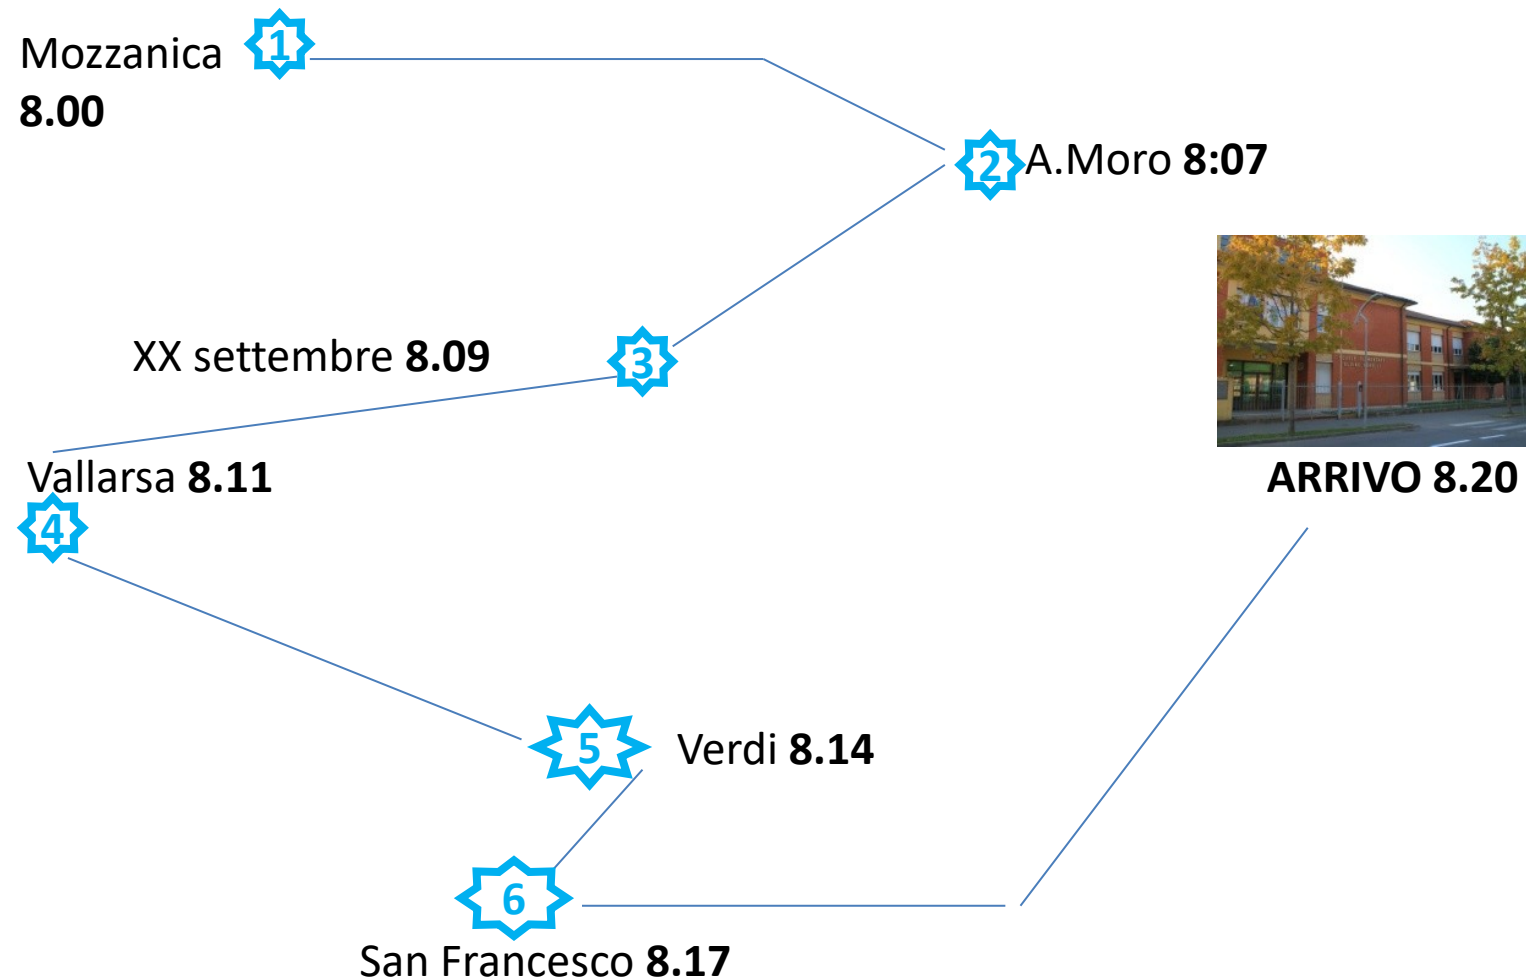

Itinerario Scuolabus Primarie

★ **Andata**

★ **Ritorno**

Il Giro delle 12.30 è previsto solo il venerdì